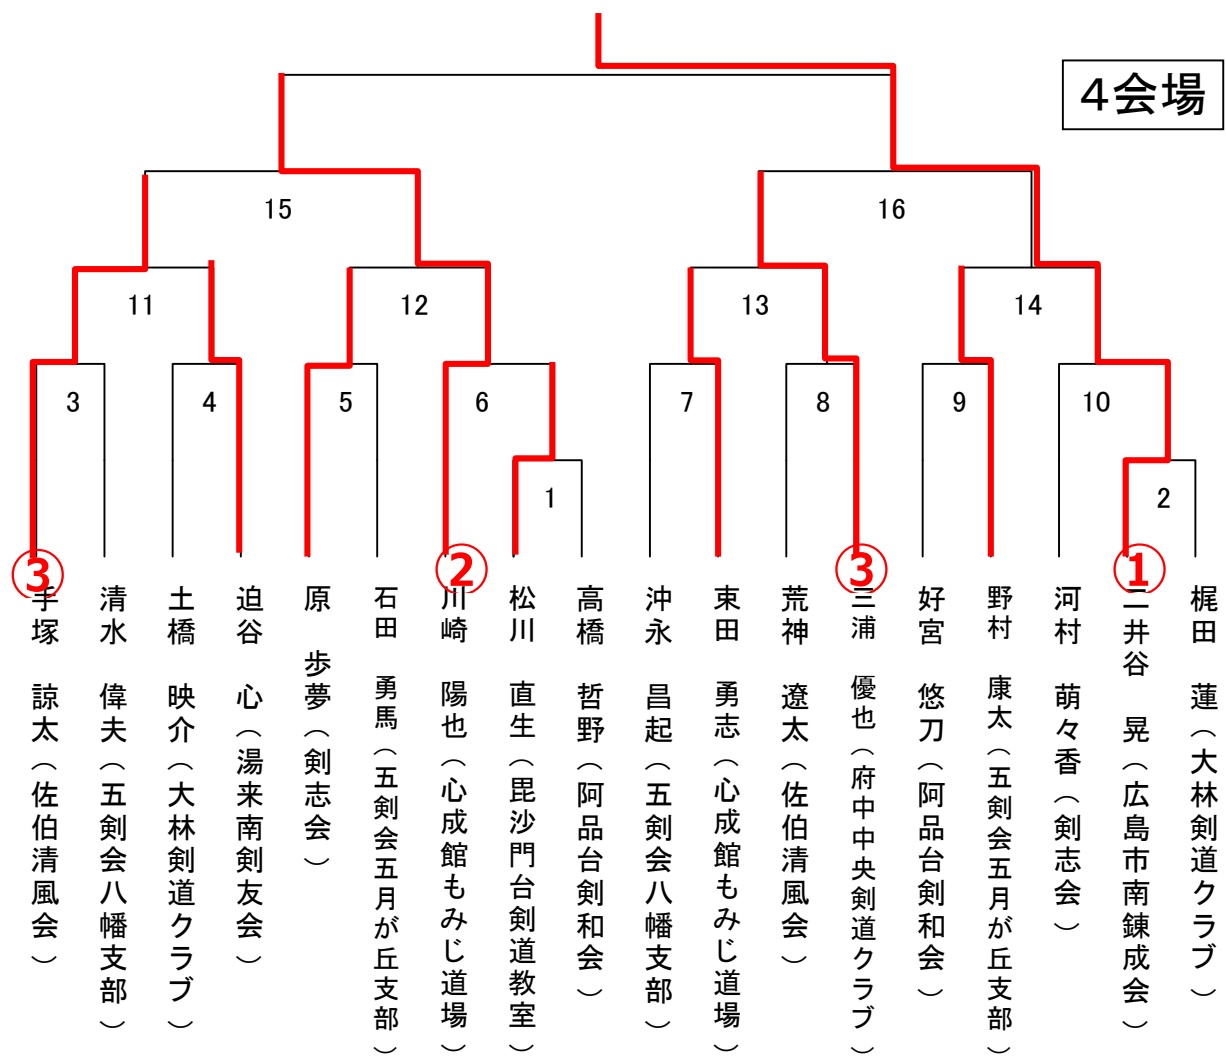

小学校1、2年の部

試合時間2分
延長戦あり