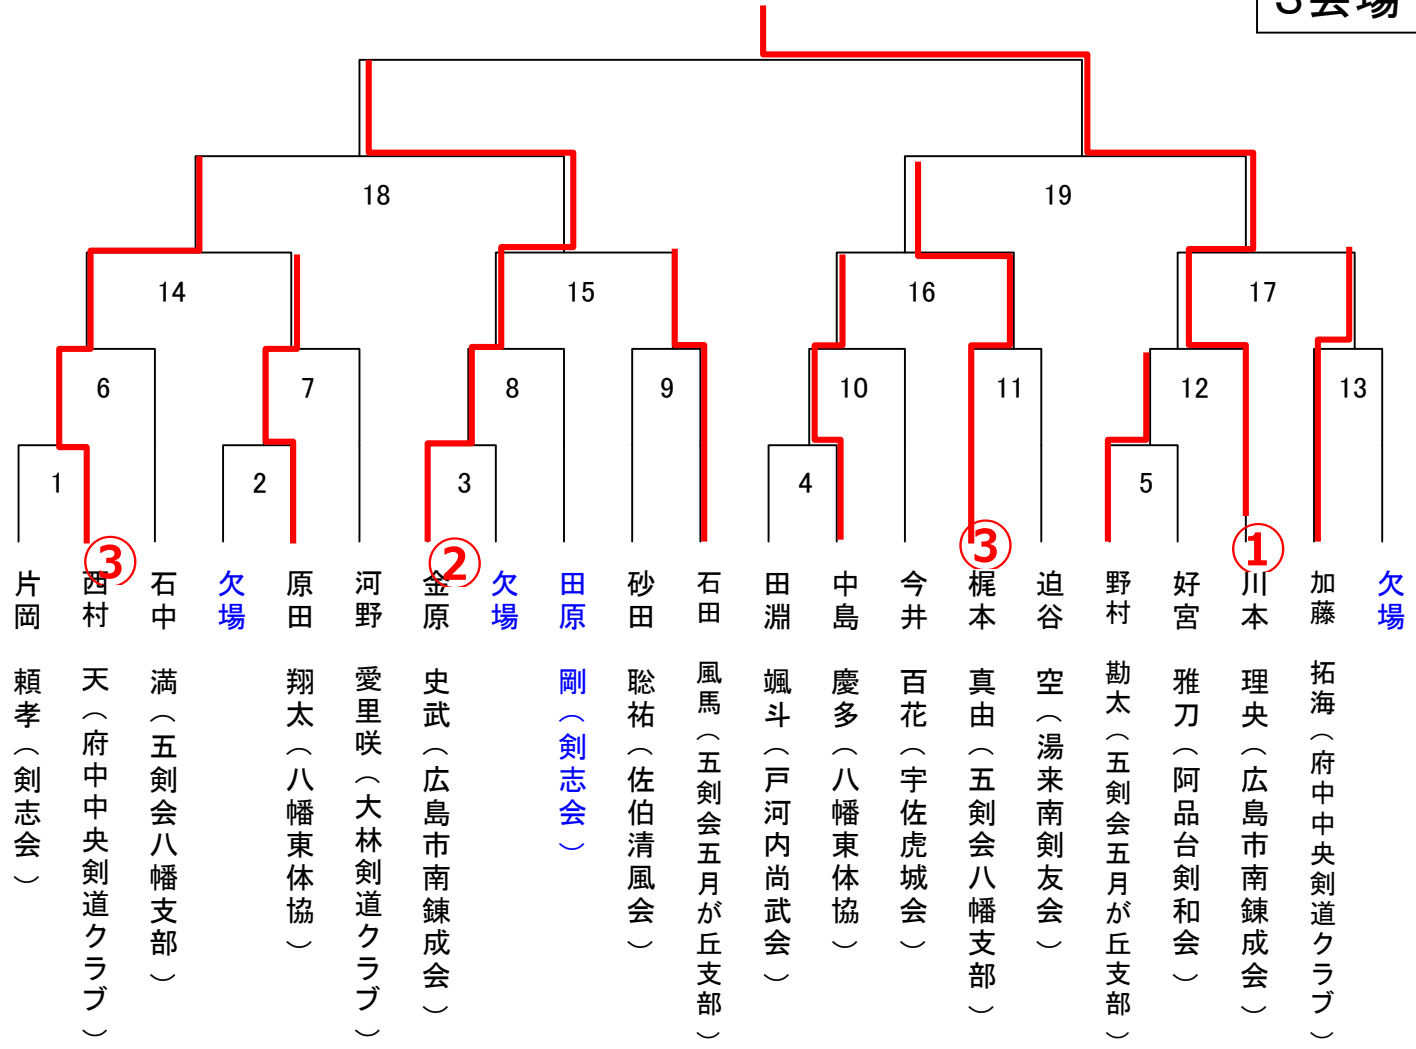

小学校3、4年の部

3会場

試合時間2分
延長戦あり